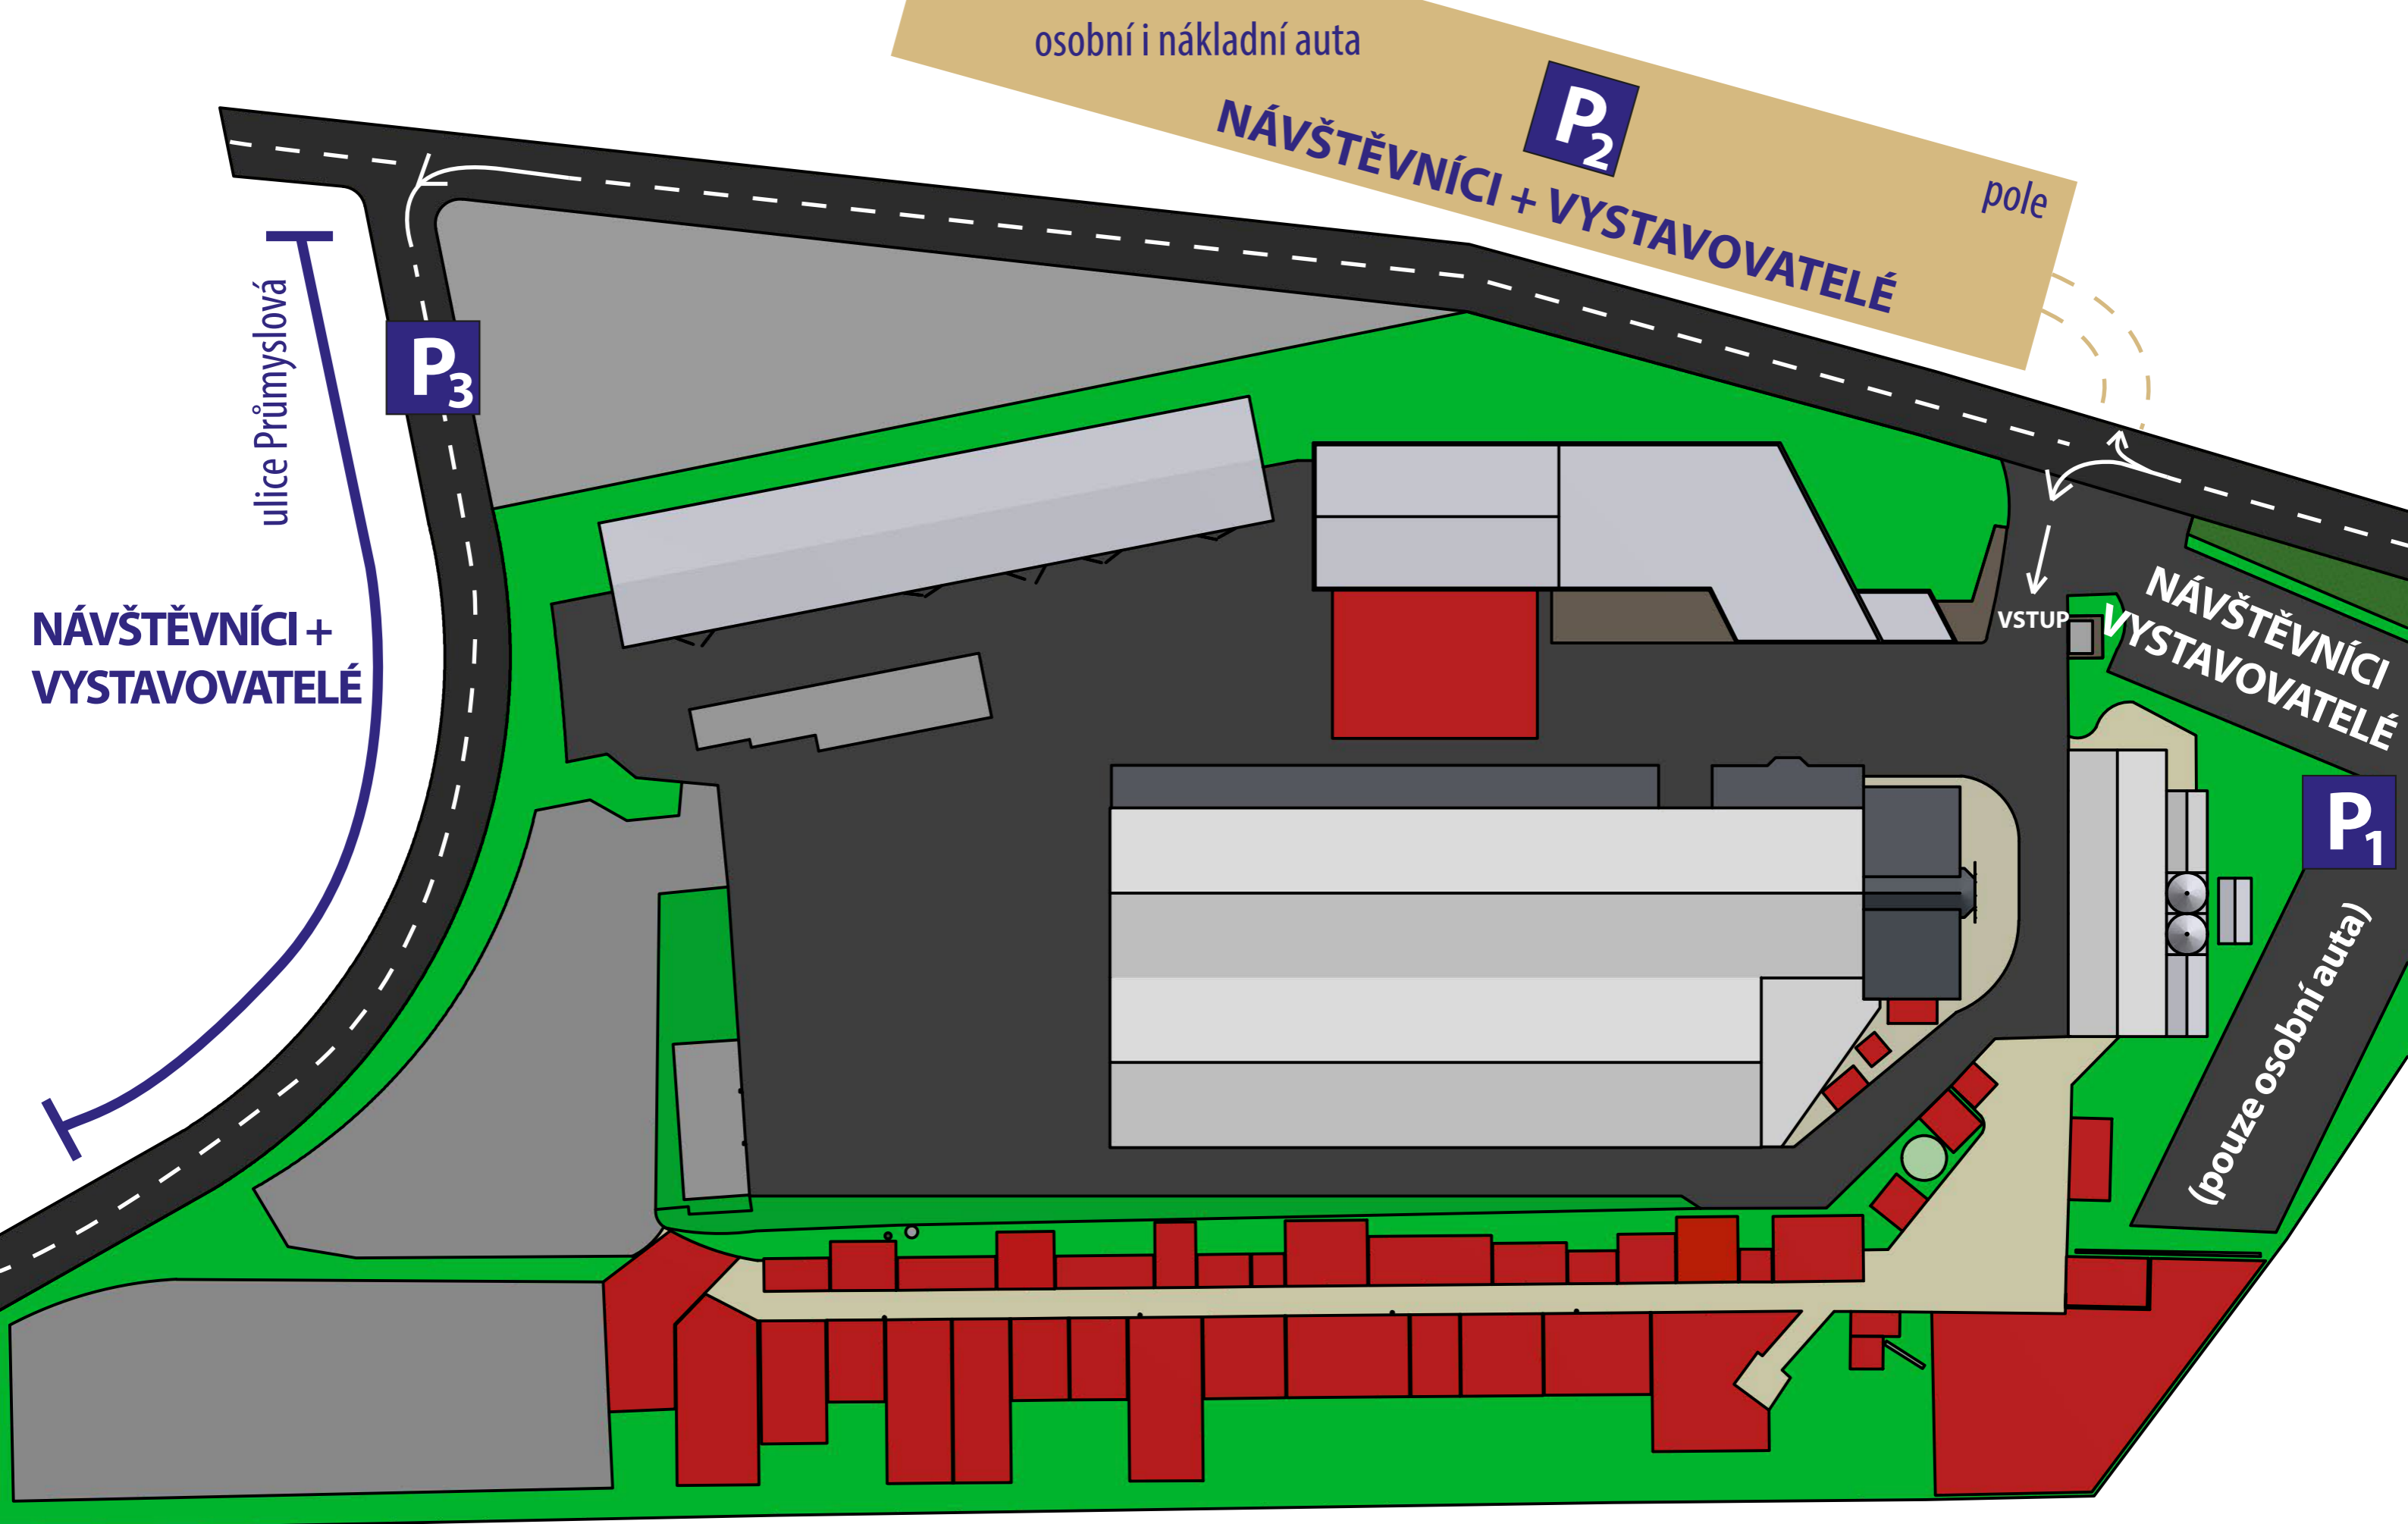

FIRMA	PLOCHA	FIRMA	PLOCHA	FIRMA	PLOCHA
1 ECS invention, spol.s.r.o.	5x10 m	16 ROTHLEHNER pracovní plošiny s.r.o.	7x10 m	31 F.X. MEILLER Slaný s.r.o.	6x4 m
2 LUING PYREX, spol. s r.o.	10x6 m	17 CHARVÁT CTS a.s.	8x15 m	32 R ALTRA spol. s r.o.	7x6 m
3 KOBIT - THZ CZ s.r.o. + KOBRAT s.r.o.	18	21 MTM Tech, s.r.o. + RAMOS - KOO, s.r.o. + PAS Zábřeh na Moravě a. s.	33	33 Stavebniserver.com	7,5x8 m
4 Dräger Safety, s.r.o.	6x3 m	22 FORNAL trading s.r.o.	34	34 ENVIEL Systems s.r.o.	4x4 m
5 HANES s.r.o.	20	20 ZÁLESÍ a.s.	35	35 I-TEC Czech, spol. s r.o.	11x8 m
6 SCANIA CZECH REPUBLIC s.r.o.	13x10 m	21 AGRIIMPORT PLZEŇ s.r.o.	36	36 Seco Industries, s.r.o.	5x5 m
7 Unikont Group s.r.o.	10x10 m	22 SVAN Chrudim s.r.o.	37	37 HIT HOFMAN, s.r.o.	5x3 m
8 VOP CZ, s.p.	6x10 m	23 KOVACO Electric, a.s.	38	38 ENERGY PRO s.r.o.	3x3 m
9 TATRA TRUCKS a.s.	15x10 m	24 STATECH s.r.o.	39	39 HOLOMÝ s.r.o.	6x5 m
10 TRUCK SERVICE GROUP s.r.o. + KARBOX s.r.o. + CONTSYSTEM s.r.o.	10x10 m	25 Avistech s.r.o.	40	40 NTC STAVEBNÍ TECHNIKA spol. s r.o.	4x4 m
11 F TRUCKS a.s. + KAR group, a.s. + AUTO IN s.r.o.	9x20 m	26 Eberspächer Praha s.r.o.	41	41 Zbyněk Lazar s.r.o.	6x3 m
12 CROY s.r.o.	7x10 m	27 FOREST MERI s.r.o. + TOPAGRI s.r.o.	42	42 KOBIT, spol. s r.o. + KOBIT-SK, s.r.o.	
13 FARID COMERCIA s.r.o.	7x10 m	28 A-TEC servis s.r.o.			
14 PROFI AUTO CZ a.s.	8x20 m	29 JMP - Stavební stroje s.r.o.			
15 ITTEC, s.r.o.	8x20 m	30 ZEBRA Group s.r.o.	9x5 m		

Vystavovatelé bez výstavní plochy: Hermann Paus Maschinenfabrik GmbH

Pro informace k parkování otočte na druhou stranu

**PARKOVÁNÍ MIMO VYZNAČENÉ PLOCHY JE ZAKÁZÁNO !**